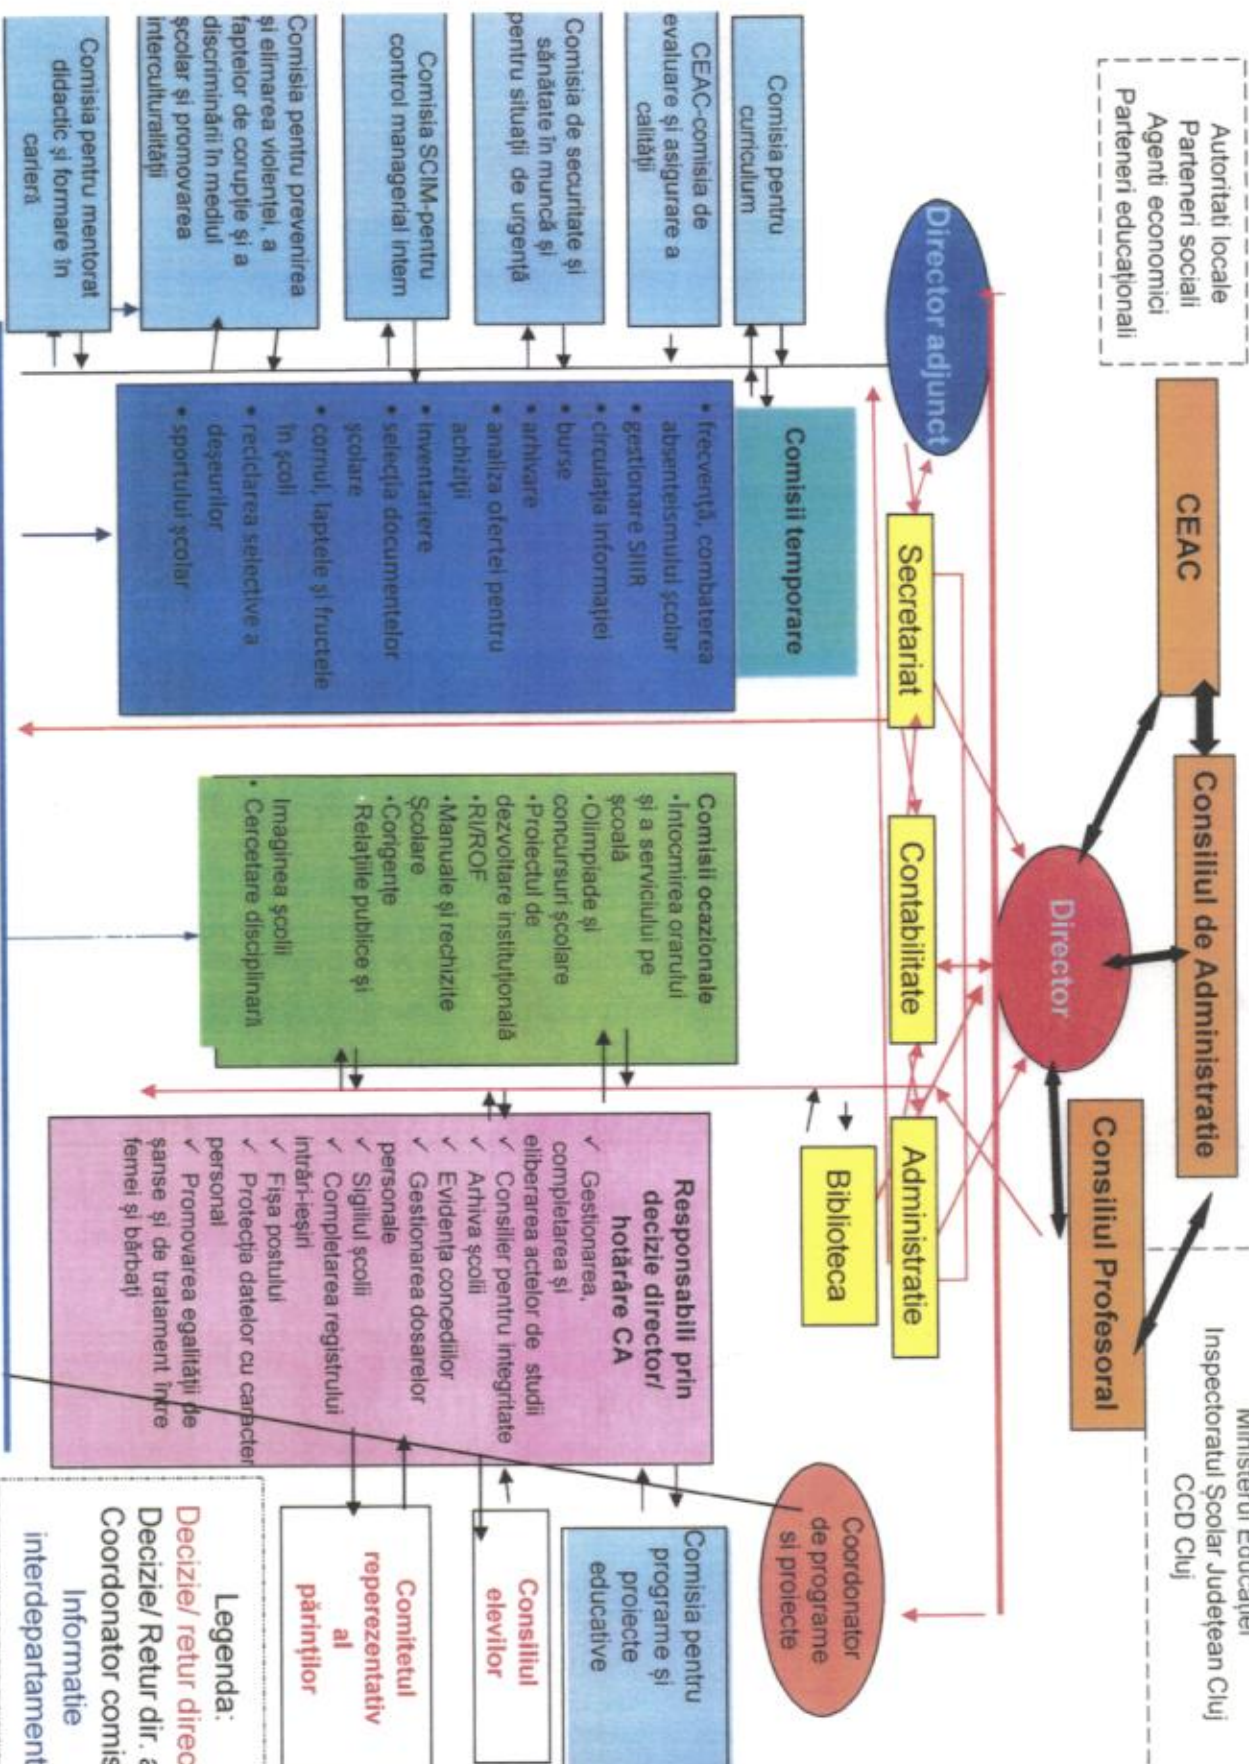

# ORGANIGRAMA ȘCOLII GIMNAZIALE "MIHAI EMINESCU" DEJ

Autoritati locale  
Parteneri sociali  
Agenti economici  
Parteneri educaționali

Ministerul Educației  
Inspectoratul Școlar Județean Cluj  
CCD Cluj

**Legenda:**

**Decizie/ retur direct**  
Decizie/ Retur dir. a  
Coordonator comis  
Informatie  
interdepartamentale